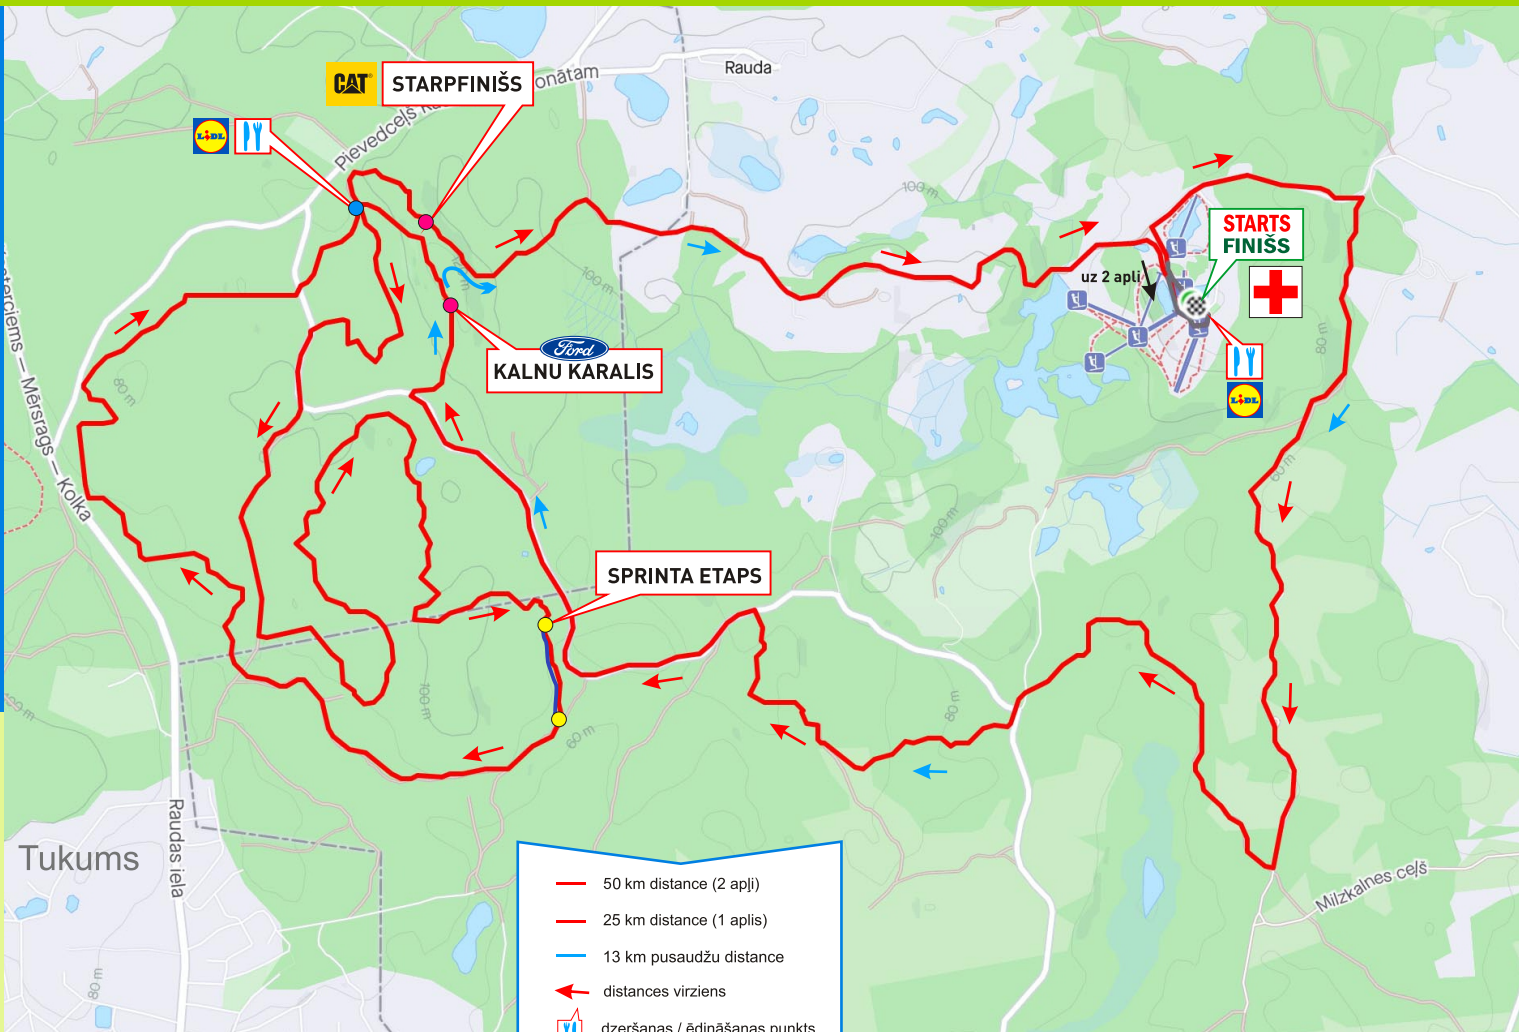

# Tukuma posms 17.04., Milzkalnā.

www.mtb-maratons.lv

KALNU KARALIS

SPRINTA ETAPS

STARPFINIŠS

Ģenerālsponsors:

50 km

25 km

13 km

0.5-1 km

ārkārtas gadījumos zvanīt

20 23 20 23