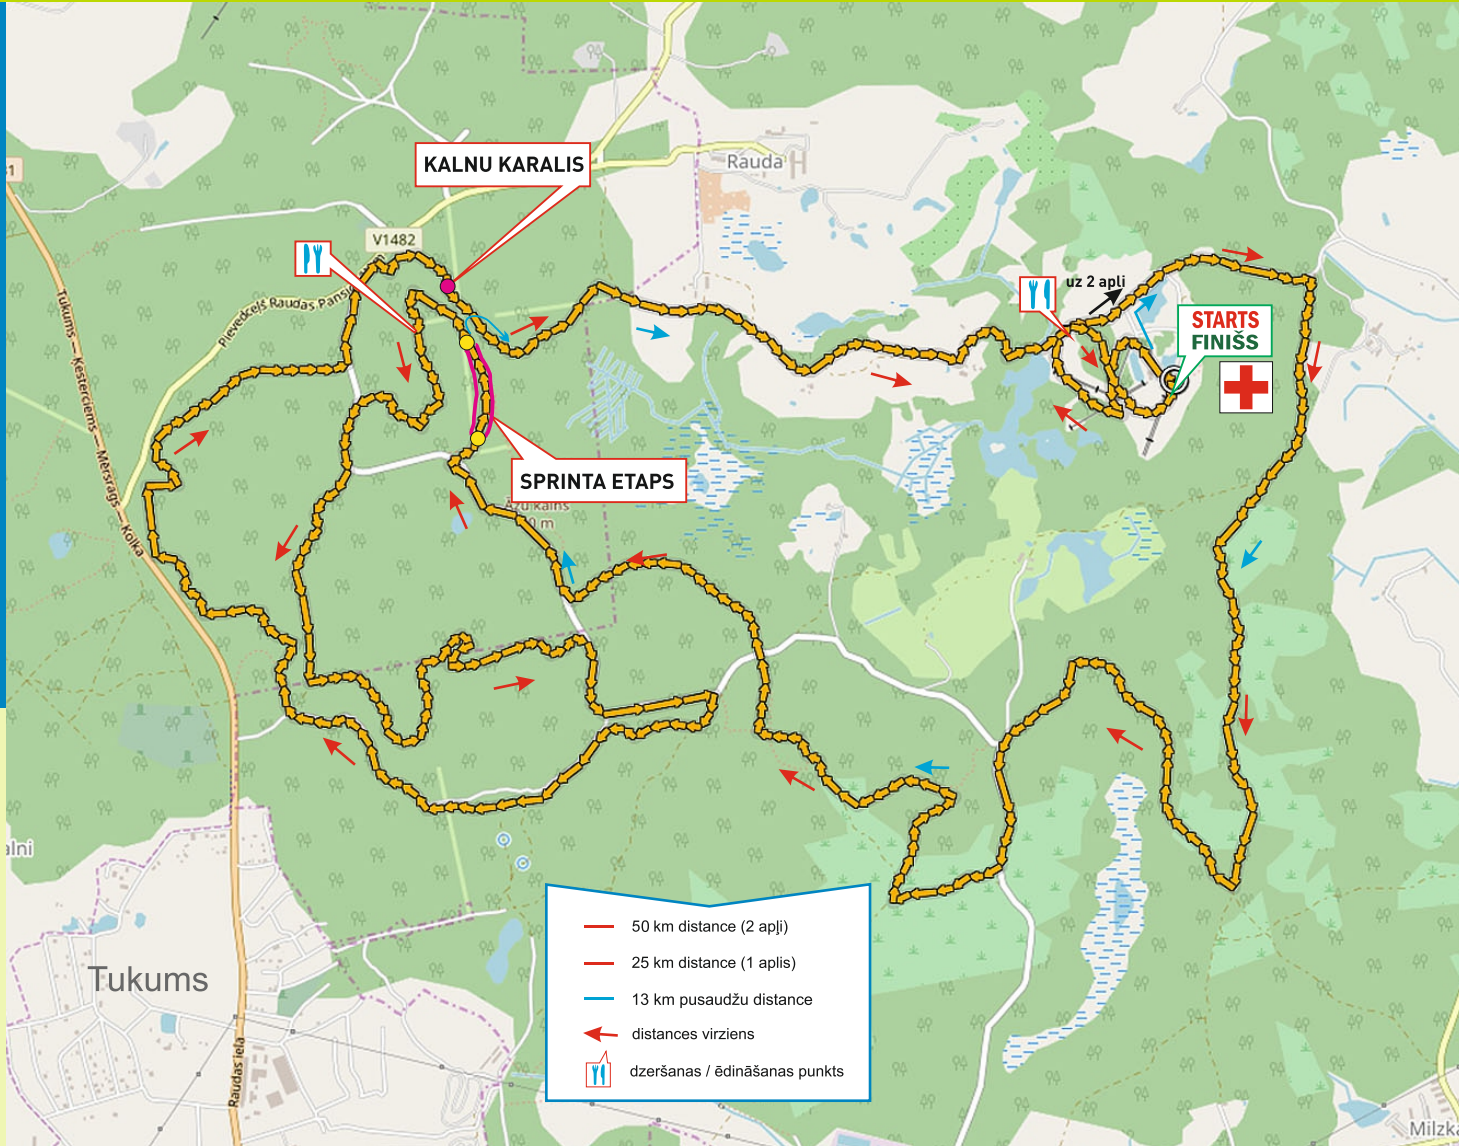

Tukuma posms 27. maijā, Milzkalnā.

www.mtb-maratons.lv

50 km

25 km

13 km

0.5-1 km

ārkārtas gadījumos zvanīt
20 23 20 23