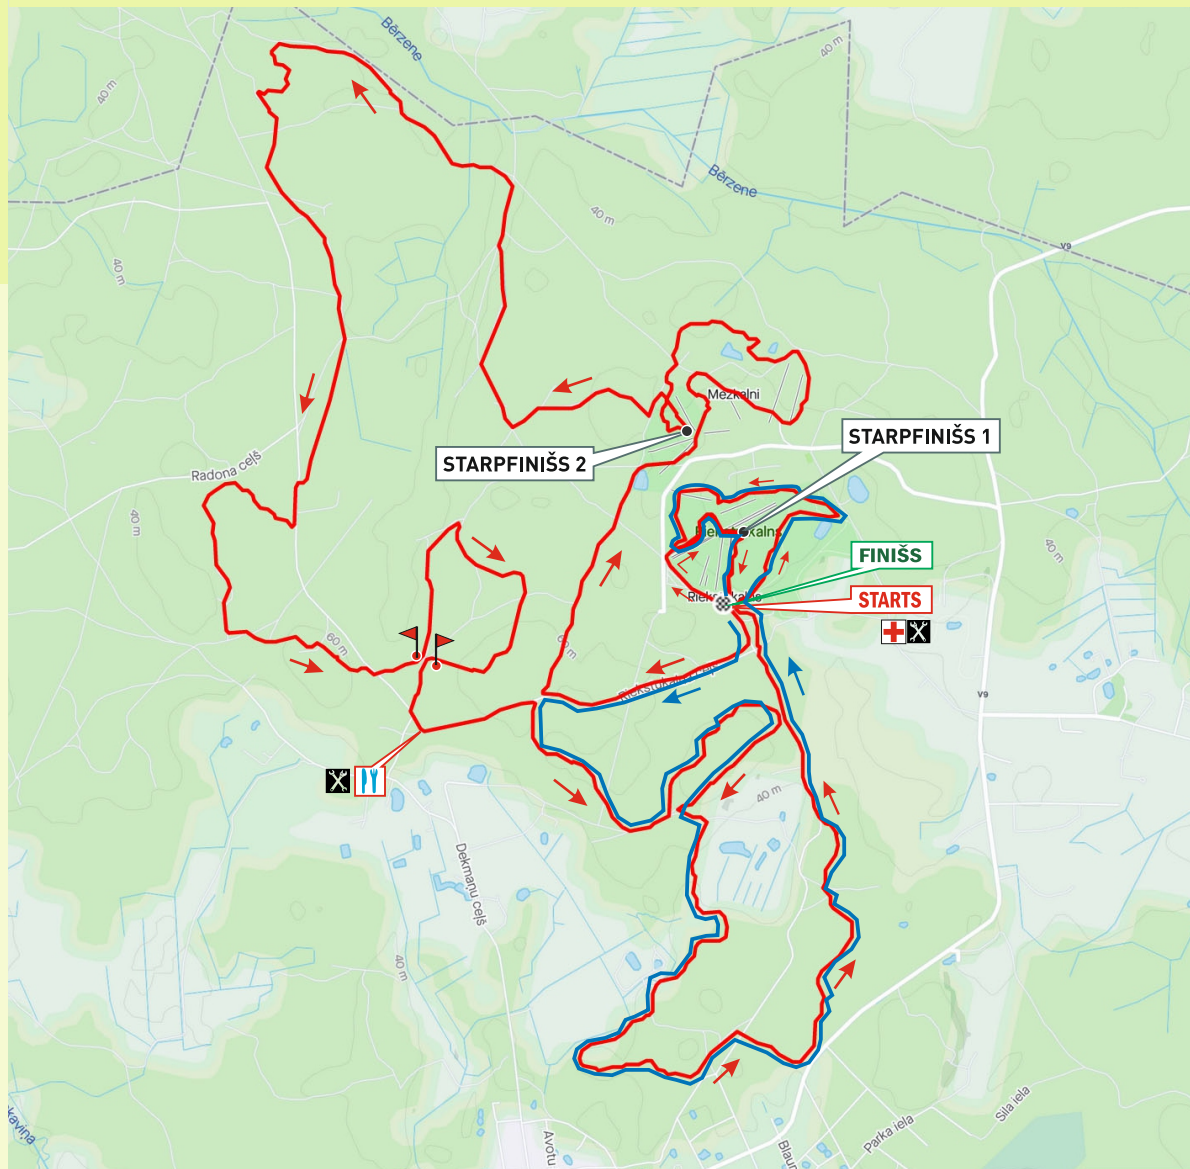

HRX un LVM distance

Pusaudžu un Johnny Blooms distance

Riekstukalna posms 2.10.2021.

www.mtb-maratons.lv

50 km

25 km

12 km

12 km

0.5-1 km

- 50 km distance (2 apli)
- 25 km distance (1 aplis)
- 12 km distance (1 aplis)
- ← distances virziens
- X Y servisa punkts
- Sprinta etaps

ārkārtas gadījumos zvanīt
20 23 20 23