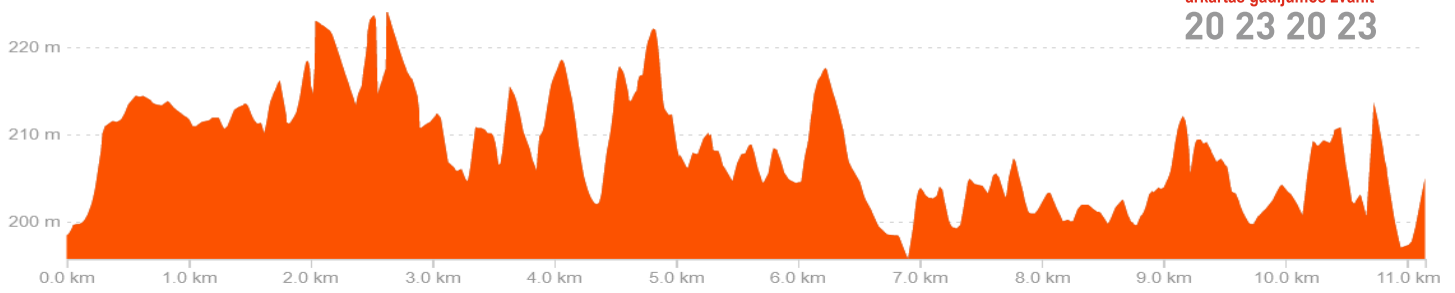

25. jūlijā, Alūksnes posms

Maratona distances starta cilpa

www.mtb-maratons.lv

- Maratona distances starta cilpa
- Starta cilpa 11 km
 - ← distances virziens
 - 🍴 servisa punkts

ārkārtas gadījumos zvanīt
20 23 20 23

49 km

36 km

10 km

10 km