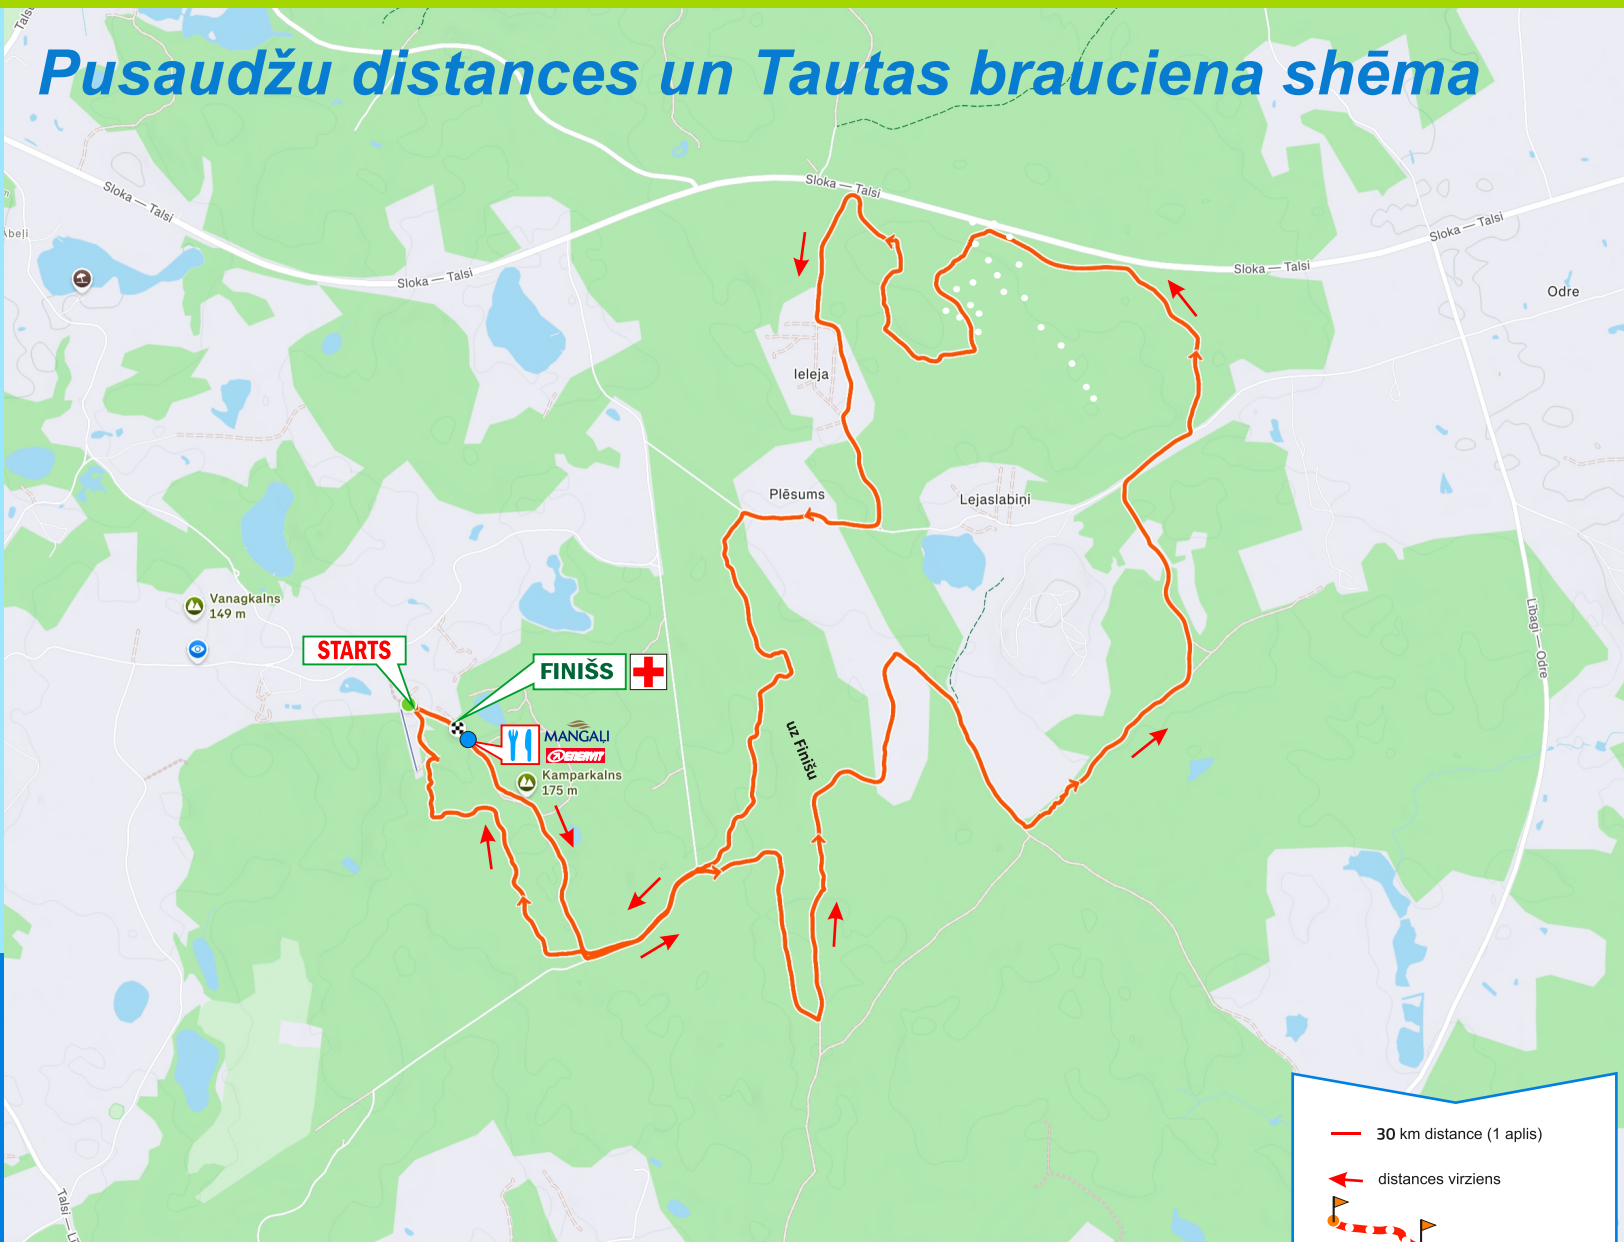

Talsu posms 24. maijā, Kamparkalnā.

Pusaudžu distances un Tautas brauciena shēma

- 30 km distance (1 aplis)
- distances virziens
- Sprinta etaps
- 🍴 dzeršanas / ēdināšanas punkts

MANGALI
D.BENNY

Ģenerālsponsors:

SOS 20 23 20 23