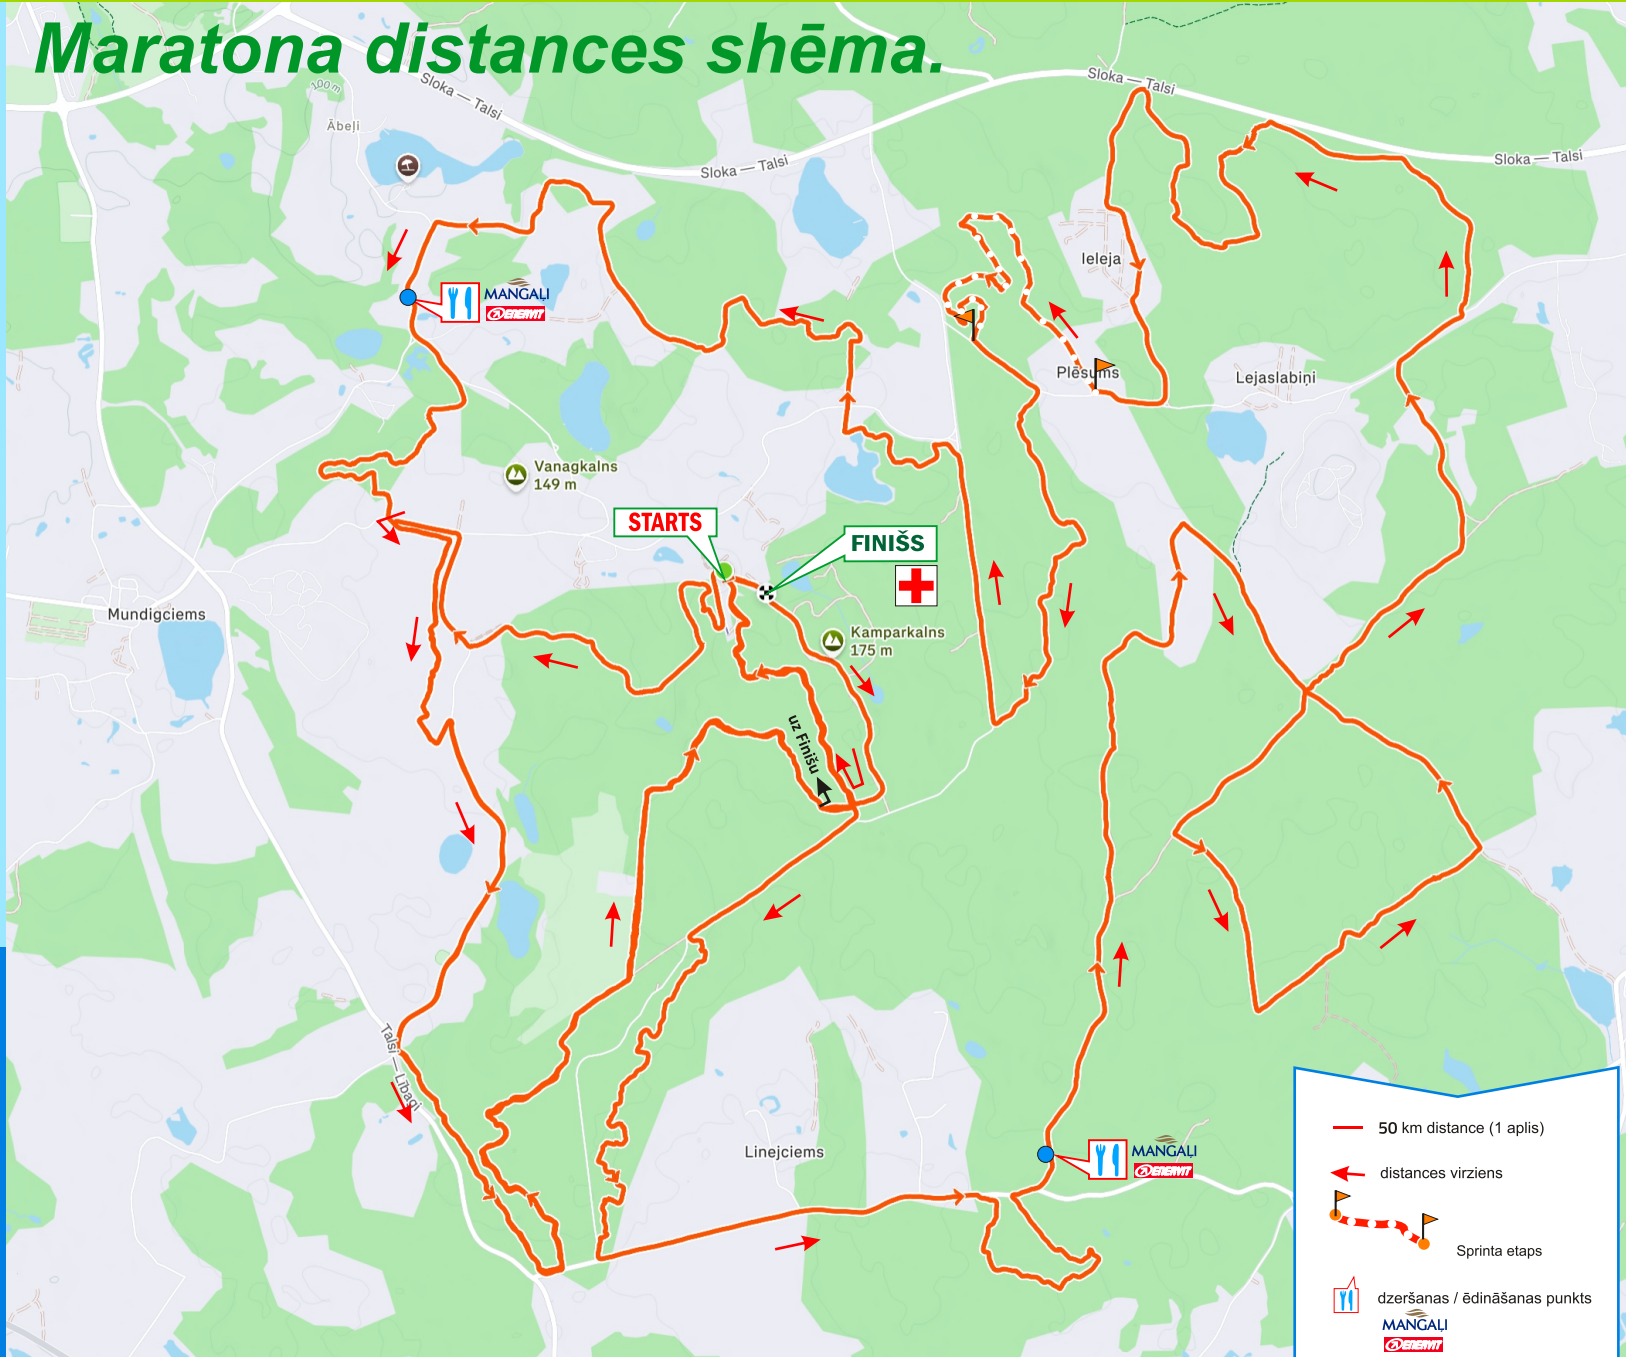

Talsu posms 24. maijā, Kamparkalnā.

Maratona distances shēma.

Ģenerālsponsors:

KARCHER

MARATONS

PUSMARATONS

Muc-Off

PUSAUDŽU DISTANCE

Kids

BĒRNU BRAUCIENS

VELOPROFS

TAUTAS BRAUCIENS

[f](https://www.facebook.com/mtbmaratons) [ig](https://www.instagram.com/mtbmaratons) /mtbmaratons

SOS 20 23 20 23